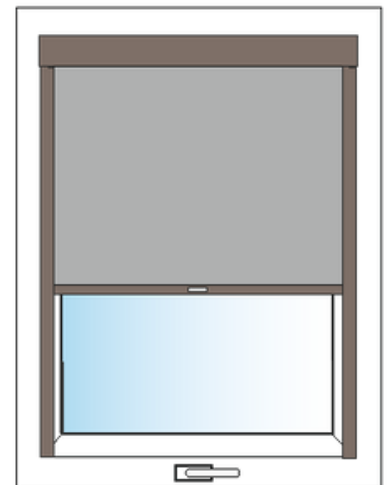

Maßanweisungen von Dachfensterrollo mit Kassette

Fenster auswählen

Geben Sie das Fenstersymbol ein

Montieren

 Kassettenrollos für Dachfenster werden auf der Grundlage von Daten hergestellt, die auf dem Fenster des Kunden angebracht sind. Geben Sie den Fenstertyp von der Platte am Fenster an. Wir produzieren Jalousien für Fenster von Velux und Fakro.

FTT	78/118	FAKRO
672626 2196 U1 6390		

Die Abbildungen zeigen einige der beliebtesten Schilder an Dachfenstern.

Der Fenstertyp wird in einem grünen Rahmen angezeigt.

Wählen Sie im Konfigurator Ihren Fenstertyp aus.