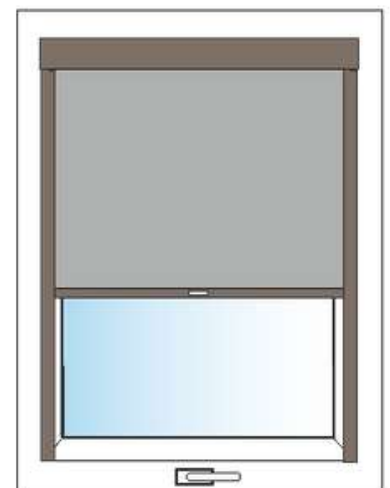

Maßanweisungen von Dachfensterrollo mit Kassette

Fenster auswählen

Geben Sie das Fenstersymbol ein

Montieren

 Kassettenrollos für Dachfenster werden auf der Grundlage von Daten hergestellt, die auf dem Fenster des Kunden angebracht sind.
Geben Sie den Fenstertyp von der Platte am Fenster an. Wir produzieren Jalousien für Fenster von Velux und Fakro.

FTT	78/118	FAKRO
672626 2196 U1 6390		

Die Abbildungen zeigen einige der beliebtesten Schilder an Dachfenstern.

Der Fenstertyp wird in einem grünen Rahmen angezeigt.

Wählen Sie im Konfigurator Ihren Fenstertyp aus.